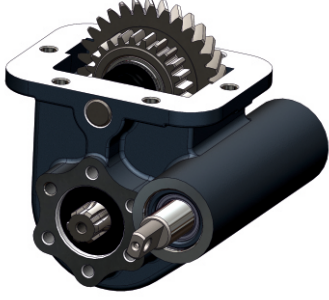

5021512M0

## GENEL BİLGİLER/GENERAL DATA

P.T.O. KODU / P.T.O. CODE	5021512M0		Ana Şanzıman / Gearbox	Kullanılan Bazı Araçlar / Used Veh
Tork / Torque	206 Nm	21 Kgm	ZF 6S 380 / 6S 400 / IVECO SpA 2840.623M0 / IVECO SpA 2840.618D11	IVECO 45C15 - DAILY 4X4 - 50C18 - 35C15 - 50C15 - IVECO 65C15 - 70C15 - IVECO DAILY 4X4 55S18 / NISSAN ATLEON 56.15 / NISSAN CABSTAR 45.13 / RENAULT MAXITY
Güç(1000 rpm) / Power	21,6 kW	35 Hp		
Dev Speed	700 rpm	700 rpm		
Oran / Rat	1/0,8	1/0,8		
Ağırlık / We	13 kg			
Bağlantı / Mount	Sol yan	Left s		
Kumanda / Control	Mekan			
Dönüş / P.T.O. Rotat	Sağ	R		