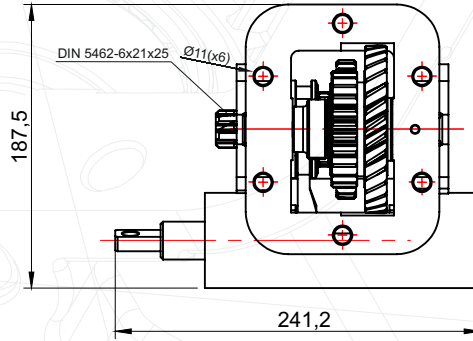

## GENEL BİLGİLER/GENERAL DATA

P.T.O. KODU / P.T.O. CODE	5021512M0		Ana Şanzıman / Gearbox	Kullanılan Bazı Araçlar / Used Veh
Tork / Torque	206 Nm	21 Kgm	ZF 6S 380 / 6S 400 / IVECO SpA 2840.623M0 / IVECO SpA 2840.618D11	IVECO 45C15 - DAILY 4X4 - 50C18 - 35C15 - 50C15 - IVECO 65C15 - 70C15 - IVECO DAILY 4X4 55S18 / NISSAN ATLEON 56.15 / NISSAN CABSTAR 45.13 / RENAULT MAXITY
Güç(1000 rpm) / Power	21,6 kW	35 Hp		
Dev Speed	700 rpm	700 rpm		
Oran / Rat	1/0,8	1/0,8		
Ağırlık / We	13 kg			
Bağlantı / Mount	Sol yan	Left s		
Kumanda / Control	Mekan			
Dönüş / P.T.O. Rotat	Sağ	R		