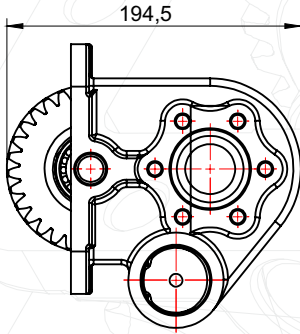

## GENEL BİLGİLER/GENERAL DATA

P.T.O. KODU / P.T.O. CODE	5021512M0		Ana Şanzıman / Gearbox	Kullanılan Bazı Araçlar / Used Veh
Tork / Torque	206 Nm	21 Kgm	ZF 6S 380 / 6S 400 / IVECO SpA 2840.623M0 / IVECO SpA 2840.618D11	IVECO 45C15 - DAILY 4X4 - 50C18 - 35C15 - 50C15 - IVECO 65C15 - 70C15 - IVECO DAILY 4X4 55S18 / NISSAN ATLEON 56.15 / NISSAN CABSTAR 45.13 / RENAULT MAXITY
Güç(1000 rpm) / Power	21,6 kW	35 Hp		
Dev Speed	700 rpm	700 rpm		
Oran / Rat	1/0,8	1/0,8		
Ağırlık / We	13 kg			
Bağlantı / Mount	Sol yan	Left s		
Kumanda / Control	Mekan			
Dönüş / P.T.O. Rotat	Sağ	R		