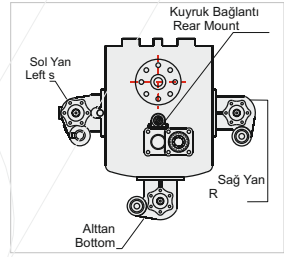

## GENEL BİLGİLER/GENERAL DATA

P.T.O. KODU / P.T.O. CODE	5021512M0		Ana Şanzıman / Gearbox	Kullanılan Bazı Araçlar / Used Veh
Tork / Torque	206 Nm	21 Kgm	ZF 6S 380 / 6S 400 / IVECO SpA 2840.623M0 / IVECO SpA 2840.618D11	IVECO 45C15 - DAILY 4X4 - 50C18 - 35C15 - 50C15 - IVECO 65C15 - 70C15 - IVECO DAILY 4X4 55S18 / NISSAN ATLEON 56.15 / NISSAN CABSTAR 45.13 / RENAULT MAXITY
Güç(1000 rpm) / Power	21,6 kW	35 Hp		
Dev Speed	700 rpm	700 rpm		
Oran / Rat	1/0,8	1/0,8		
Ağırlık / We	13 kg			
Bağlantı / Mount	Sol yan	Left s		
Kumanda / Control	Mekan			
Dönüş / P.T.O. Rotat	Sağ	R		