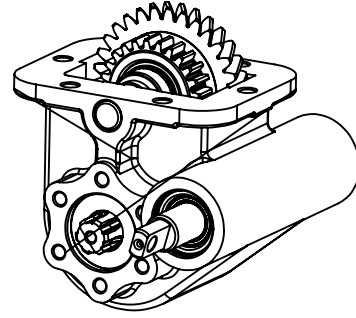

## GENEL BİLGİLER/GENERAL DATA

P.T.O. KODU / P.T.O. CODE	5021512M0		Ana Şanzıman / Gearbox	Kullanılan Bazı Araçlar / Used Veh
Tork / Torque	206 Nm	21 Kgm	ZF 6S 380 / 6S 400 / IVECO SpA 2840.623M0 / IVECO SpA 2840.618D11	IVECO 45C15 - DAILY 4X4 - 50C18 - 35C15 - 50C15 - IVECO 65C15 - 70C15 - IVECO DAILY 4X4 55S18 / NISSAN ATLEON 56.15 / NISSAN CABSTAR 45.13 / RENAULT MAXITY
Güç(1000 rpm) / Power	21,6 kW	35 Hp		
Dev Speed	700 rpm	700 rpm		
Oran / Rat	1/0,8	1/0,8		
Ağırlık / We	13 kg			
Bağlantı / Mount	Sol yan	Left s		
Kumanda / Control	Mekan			
Dönüş / P.T.O. Rotat	Sağ	R		