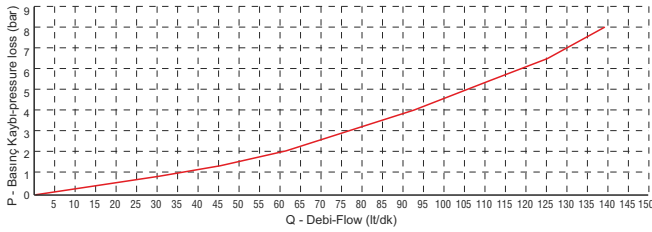

36001040

GENEL BİLGİLER/GENERAL DATA

VENTİL KODU VALVE CODE	1"Düz Rakorlu 1" Straight Fitting 36001040
Debi Hızı / Flow Rate	140 lt/dk
Max. Basınç / Max. Press.	190 bar
Ağırlık / Weight(kg)	7,5 kg
Max. Pnömatik Basınç Max. Pneumatic Press.	12 bar
Akışkan / Fluid	Mineral bazlı hidrolik yağ Mineral based hydraulic oil