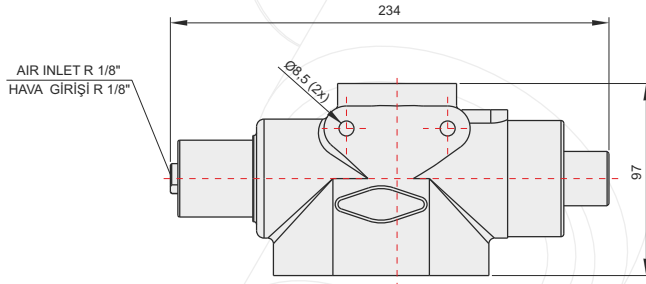

36001040

GENEL BİLGİLER/GENERAL DATA

VENTİL KODU VALVE CODE	1"Düz Rakorlu 1" Straight Fitting 36001040
Debi Hızı / Flow Rate	140 lt/dk
Max. Basınç / Max. Press.	190 bar
Ağırlık / Weight(kg)	7,5 kg
Max. Pnömatik Basınç Max. Pneumatic Press.	12 bar
Akışkan / Fluid	Mineral bazlı hidrolik yağ Mineral based hydraulic oil