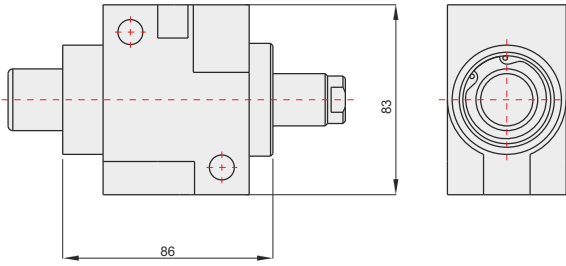

36001520 / 36001521

36001510 / 36001511

GENEL BİLGİLER/GENERAL DATA

VENTİL KODU VALVE CODE	3/4"Rakorlu 3/4"Fittings 36001520	1" Rakorlu 1" Fittings 36001521
Debi Hızı / Flow Rate	110 lt/dk	140 lt/dk
Max. Basınç / Max. Press.	190 bar	190 bar
Ağırlık / Weight(kg)	1,9 kg	1,9 kg
Akışkan / Fluid	Mineral bazlı hidrolik yağ Mineral based hydraulic oil	

GENEL BİLGİLER/GENERAL DATA

VENTİL KODU VALVE CODE	3/4"Rakorlu 3/4"Fittings 36001510	1" Rakorlu 1" Fittings 36001511
Debi Hızı / Flow Rate	110 lt/dk	140 lt/dk
Max. Basınç / Max. Press.	190 bar	190 bar
Ağırlık / Weight(kg)	1,9 kg	1,9 kg
Akışkan / Fluid	Mineral bazlı hidrolik yağ Mineral based hydraulic oil	