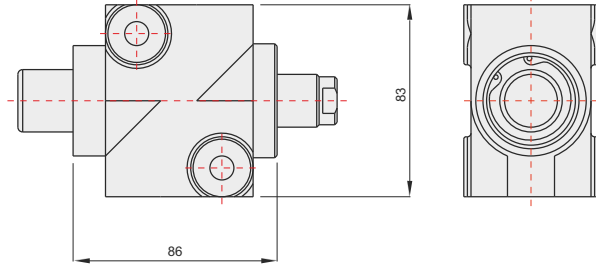

36001520 / 36001521

36001510 / 36001511

GENEL BİLGİLER/GENERAL DATA

VENTİL KODU VALVE CODE	3/4"Rakorlu 3/4"Fittings 36001520	1" Rakorlu 1" Fittings 36001521
Debi Hızı / Flow Rate	110 lt/dk	140 lt/dk
Max. Basınç / Max. Press.	190 bar	190 bar
Ağırlık / Weight(kg)	1,9 kg	1,9 kg
Akışkan / Fluid	Mineral bazlı hidrolik yağ Mineral based hydraulic oil	

GENEL BİLGİLER/GENERAL DATA

VENTİL KODU VALVE CODE	3/4"Rakorlu 3/4"Fittings 36001510	1" Rakorlu 1" Fittings 36001511
Debi Hızı / Flow Rate	110 lt/dk	140 lt/dk
Max. Basınç / Max. Press.	190 bar	190 bar
Ağırlık / Weight(kg)	1,9 kg	1,9 kg
Akışkan / Fluid	Mineral bazlı hidrolik yağ Mineral based hydraulic oil	