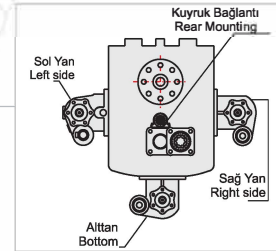

50127321

AIR INLET R 1/4"
HAVA GİRİŞİ R 1/4"

POWER TAKE OFF

P.T.O.

GENEL BİLGİLER/GENERAL DATA

| P.T.O. KODU / P.T.O. CODE | 50127321 | |
|---------------------------|-----------|------------|
| Tork / Tor que | 28 Kçm | 275 Nm |
| Güç(1000 r pm) / Power | 57,7 Hp | 43 Kw |
| Devir / Speed | 675 rpm | 675 rpm |
| Oran / Ratio | 1/1,12 | 1/1,12 |
| Ağırlık / Weight | 16,6 kg | 36,6 lb |
| Bağlantı / Mounting | Kuyruk | Rear |
| Kumanda / Control | Havalı | Pneumatic |
| Dönüş / P.T.O. Rotation | Sol - ISO | Left - ISO |

Seçeğinizin pompanın dönüş yönü, P.T.O. dönüş yönü ile ters olmalıdır.
The rotation of the chosen pump has to be opposite with the rotation of P.T.O.

P.T.O. montaj edildikten sonra ana şanzıman yağını tamamlayın.
Fill the oil of the gear box after mounting the P.T.O.