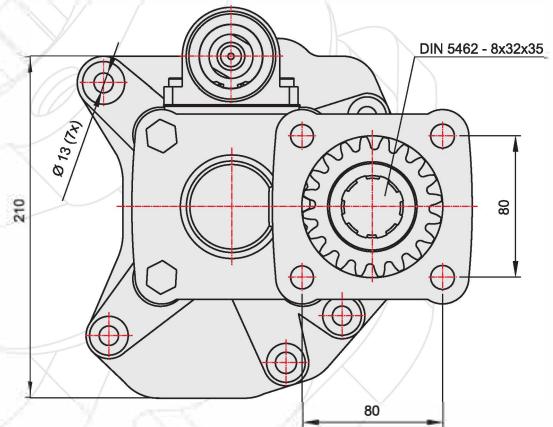

50127321

AIR INLET R 1/4"
HAVA GİRİŞİ R 1/4"

POWER TAKE OFF

P.T.O.

GENEL BİLGİLER/GENERAL DATA

| P.T.O. KODU / P.T.O. CODE | 50127321 | |
|---------------------------|-----------|------------|
| Tork / Tor que | 28 Kçm | 275 Nm |
| Güç(1000 r pm) / Power | 57,7 Hp | 43 Kw |
| Devir / Speed | 675 rpm | 675 rpm |
| Oran / Ratio | 1/1,12 | 1/1,12 |
| Ağırlık / Weight | 16,6 kg | 36,6 lb |
| Bağlantı / Mounting | Kuyruk | Rear |
| Kumanda / Control | Havalı | Pneumatic |
| Dönüş / P.T.O. Rotation | Sol - ISO | Left - ISO |

Seçeğinizin pompanın dönüş yönü, P.T.O. dönüş yönü ile ters olmalıdır.
The rotation of the chosen pump has to be opposite with the rotation of P.T.O.

P.T.O. montaj edildikten sonra ana şanzıman yağını tamamlayın.
Fill the oil of the gear box after mounting the P.T.O.