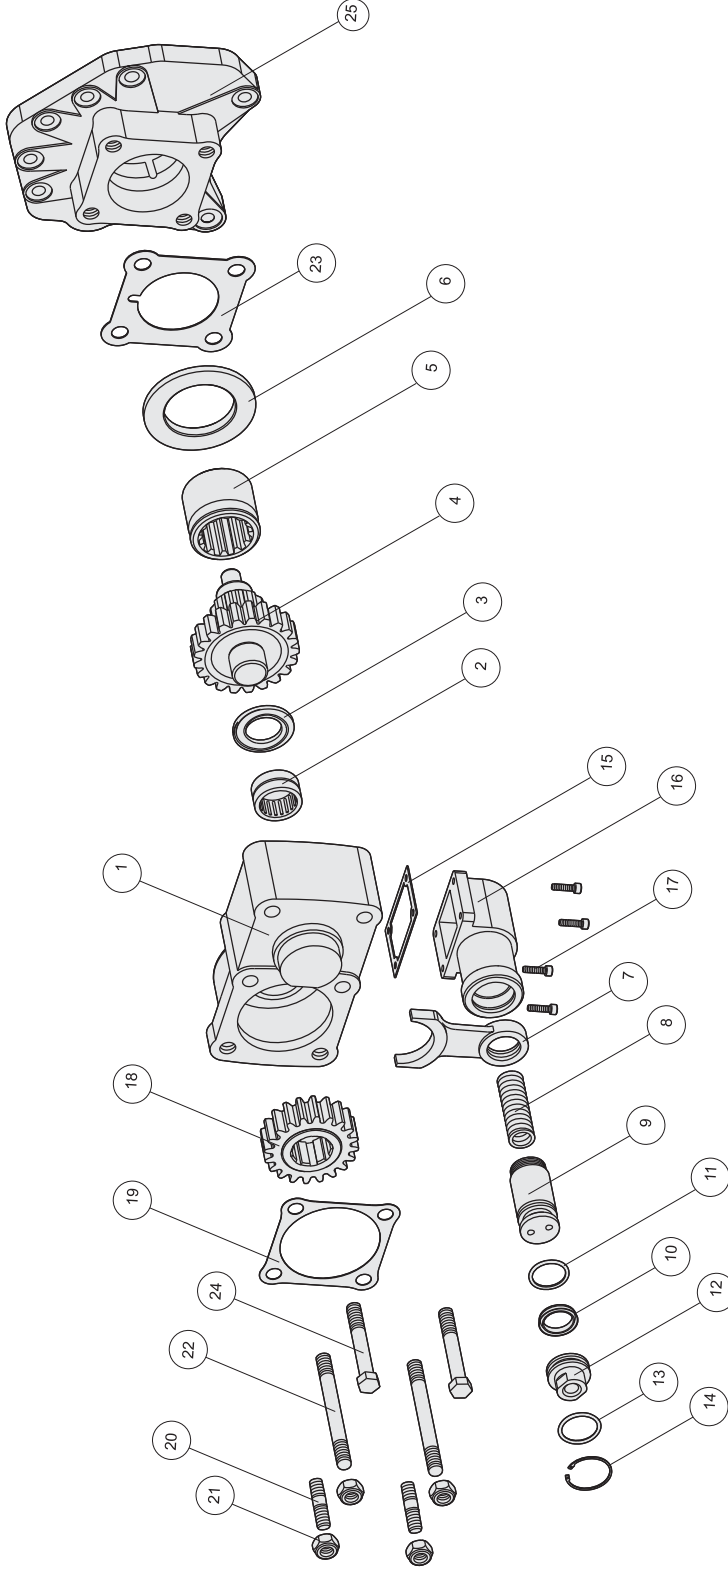

ÜRÜN MONTAJ ve PARÇA LİSTESİ
PRODUCT ASSEMBLY and PART LIST

MERCEDES G155-2