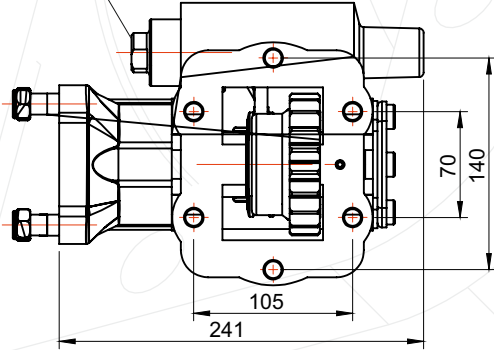

50414521P0

AIR INLET R 1/4"  
HAVA GİRİŞİ R 1/4"

AIR INLET R 1/4"  
HAVA GİRİŞİ R 1/4"

POWER TAKE OFF

P.T.O.

## GENEL BİLGİLER/GENERAL DATA

P.T.O. KODU / P.T.O. CODE	50414521P0	
Tork / Torque	21 Kgm	206 Nm
Güç(1000 rpm) / Power	10,8 Hp	8,1 Kw
Dev Speed	375 rpm	375 rpm
Oran / Rat	4/5	4/5
Ağırlık / We	14 kg	30,90 lb
Bağlantı / Mount	Sol	Left
Kumanda / Control	Havalı	Pneumat
Dönüş / P.T.O. Rotat	Sol - UNI	Left - UNI

Ana Şanzıman / Gearbox	Kullanılan Bazı Araçlar / Used Veh
EATON FS / FSV / FSO/H/V 6109-6209-8209-8309 A	214.26-220.26-280 FATİH / 2520L-2621 FORD CARGO 522-822-620 BMC 280 / FODEN 3000 26.234-26.264-26.284 MAN 6X2 EURO / SEDDON 211 / NISSAN CPC 16 / RENAULT MIDLUM 270 TATA LPTA 1621 TC 6x6 - LPS4021 TC