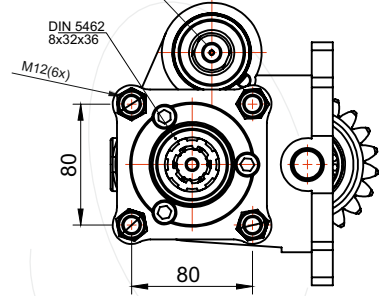

50414521P0

AIR INLET R 1/4"  
HAVA GİRİŞİ R 1/4"

AIR INLET R 1/4"  
HAVA GİRİŞİ R 1/4"

POWER TAKE OFF

P.T.O.

## GENEL BİLGİLER/GENERAL DATA

P.T.O. KODU / P.T.O. CODE	50414521P0	
Tork / Torque	21 Kgm	206 Nm
Güç(1000 rpm) / Power	10,8 Hp	8,1 Kw
Dev Speed	375 rpm	375 rpm
Oran / Rat	4/5	4/5
Ağırlık / We	14 kg	30,90 lb
Bağlantı / Mount	Sol	Left
Kumanda / Control	Havalı	Pneumat
Dönüş / P.T.O. Rotat	Sol - UNI	Left - UNI

Ana Şanzıman / Gearbox	Kullanılan Bazı Araçlar / Used Veh
EATON FS / FSV / FSO/H/V 6109-6209-8209-8309 A	214.26-220.26-280 FATİH / 2520L-2621 FORD CARGO 522-822-620 BMC 280 / FODEN 3000 26.234-26.264-26.284 MAN 6X2 EURO / SEDDON 211 / NISSAN CPC 16 / RENAULT MIDLUM 270 TATA LPTA 1621 TC 6x6 - LPS4021 TC