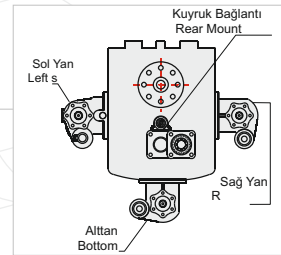

50414521P0

AIR INLET R 1/4"  
HAVA GİRİŞİ R 1/4"

AIR INLET R 1/4"  
HAVA GİRİŞİ R 1/4"

POWER TAKE OFF

P.T.O.

## GENEL BİLGİLER/GENERAL DATA

P.T.O. KODU / P.T.O. CODE	50414521P0	
Tork / Torque	21 Kgm	206 Nm
Güç(1000 rpm) / Power	10,8 Hp	8,1 Kw
Dev Speed	375 rpm	375 rpm
Oran / Rat	4/5	4/5
Ağırlık / We	14 kg	30,90 lb
Bağlantı / Mount	Sol	Left
Kumanda / Control	Havalı	Pneumat
Dönüş / P.T.O. Rotat	Sol - UNI	Left - UNI