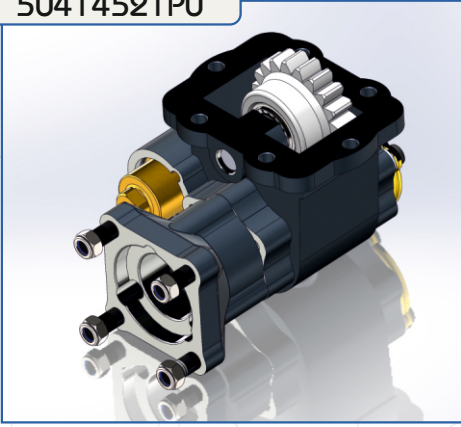

50414521P0

AIR INLET R 1/4"  
HAVA GİRİŞİ R 1/4"

AIR INLET R 1/4"  
HAVA GİRİŞİ R 1/4"

POWER TAKE OFF

P.T.O.

## GENEL BİLGİLER/GENERAL DATA

P.T.O. KODU / P.T.O. CODE	50414521P0	
Tork / Torque	21 Kgm	206 Nm
Güç(1000 rpm) / Power	10,8 Hp	8,1 Kw
Dev Speed	375 rpm	375 rpm
Oran / Rat	4/5	4/5
Ağırlık / We	14 kg	30,90 lb
Bağlantı / Mount	Sol	Left
Kumanda / Control	Havalı	Pneumat
Dönüş / P.T.O. Rotat	Sol - UNI	Left - UNI

Ana Şanzıman / Gearbox	Kullanılan Bazı Araçlar / Used Veh
EATON FS / FSV / FSO/H/V 6109-6209-8209-8309 A	214.26-220.26-280 FATİH / 2520L-2621 FORD CARGO 522-822-620 BMC 280 / FODEN 3000 26.234-26.264-26.284 MAN 6X2 EURO / SEDDON 211 / NISSAN CPC 16 / RENAULT MIDLUM 270 TATA LPTA 1621 TC 6x6 - LPS4021 TC