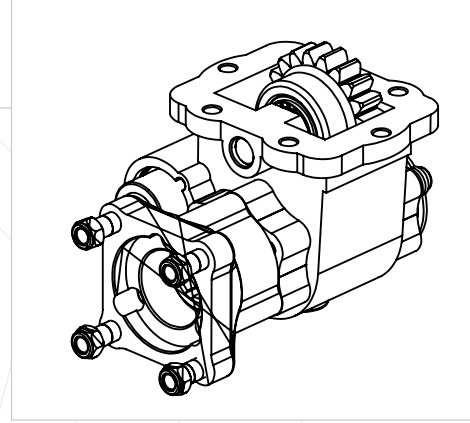

50414521P0

AIR INLET R 1/4"  
HAVA GİRİŞİ R 1/4"

AIR INLET R 1/4"  
HAVA GİRİŞİ R 1/4"

POWER TAKE OFF

P.T.O.

## GENEL BİLGİLER/GENERAL DATA

P.T.O. KODU / P.T.O. CODE	50414521P0	
Tork / Torque	21 Kgm	206 Nm
Güç(1000 rpm) / Power	10,8 Hp	8,1 Kw
Dev Speed	375 rpm	375 rpm
Oran / Rat	4/5	4/5
Ağırlık / We	14 kg	30,90 lb
Bağlantı / Mount	Sol	Left
Kumanda / Control	Havalı	Pneumat
Dönüş / P.T.O. Rotat	Sol - UNI	Left - UNI